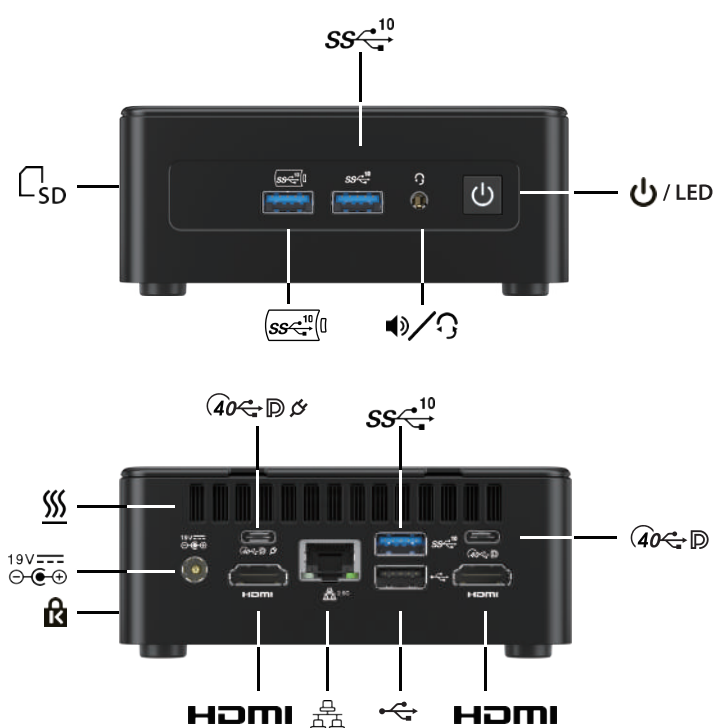

GEEKOM

IT SERIES

MINI IT15

SS ¹⁰

USB 3.2 Gen2 Port
USB 3.2 Gen2-Port
USB 3.2 Gen2-port
USB 3.2 Gen2-poort
Puerto USB 3.2 Gen2
Porta USB 3.2 Gen2
Порт USB 3.2.2 nok
USB 3.2ポート
USB 3.2 Gen2 端口

SS ¹⁰

USB 2.0 Port
USB 2.0-Port
USB 2.0-port
USB 2.0-poort
Puerto USB 2.0
Porta USB 2.0
Porta USB 2.0
Порт USB 2.0
USB 2.0ポート
USB 2.0 端口

SD Reader
SD-Lesegerät
SD-läsare
SD-lezer
Lector SD
Lecteur de Carte SD
Lettore SD
Считыватель SD
SD読み取り
SD卡读卡器

Power Button/LED

Power Button/LED
Netztaete/LED
Strömknapp/LED
Aan/uitknop/LED
Botón / LED de Encendido
Bouton d'Alimentation/LED
Pulsante di Alimentazione/LED
Кнопка питания/светодиод
電源ボタン/LED
電源按钮/LED

Electric Power Inlet

Electric Power Inlet
Stromeingang
Elektriskt anslutning in
Voedingsansluiting
Entrada de Alimentación Eléctrica
Entrée d'Alimentation Vlectrique
Ingresso di Alimentazione
Вход для электропитания
電源コンセント
电源插口