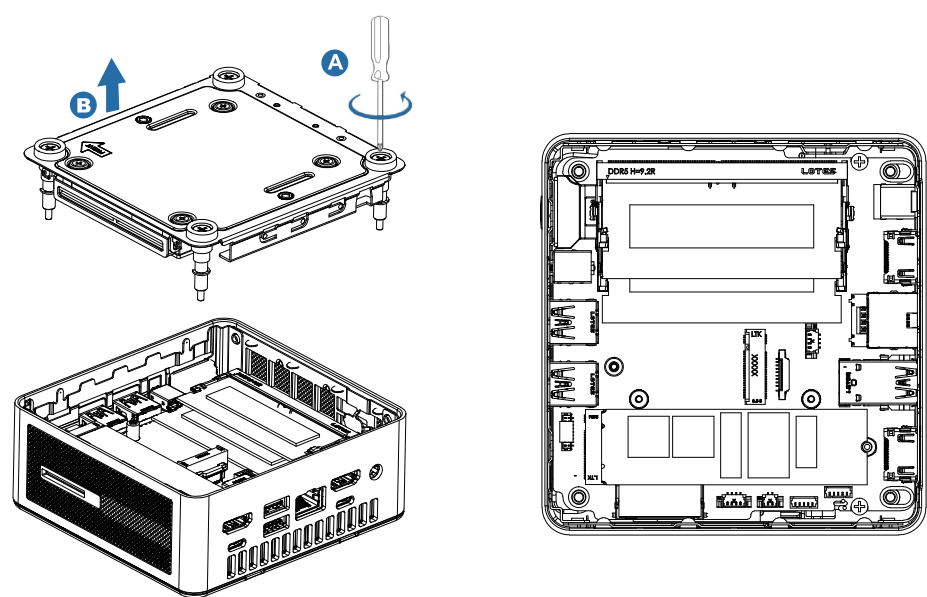

Ethernet Port

Ethernet-Port
Ethernet-Port
Ethernet-poort
Puerto Ethernet
Port Ethernet
Porta Ethernet
Порт Ethernet
イーサネットポート
以太网端口

USB4+DP Port

USB4+DP Port
USB4+DP-Port
USB4+DP-poort
Puerto USB4+DP
Porta USB4+DP
Порт USB4+DP
USB4+DPポート
USB 4+ DP端口

Electric Power Inlet

Electric Power Inlet
Stromeingang
Elektriskt anslutning in
Voedingsansluiting
Entrada de Alimentación Eléctrica
Entrée d'Alimentation Vlectrique
Ingresso di Alimentazione
Вход для электропитания
電源コンセント
电源插口

USB4+DP+PD Input

USB4+DP+PD Input
USB4+DP+PD Input
USB4+DP+PD-Eingang
Entrada USB4+DP+PD
Entrée USB4+DP+PD
Ingresso USB4+DP+PD
USB4+DP+PD вход
USB4+DP+PD 입력
USB4+DP+PD输入

Anti-Theft Key Lock Hole

Anti-Theft Key Lock Hole
Diebstahlsicherung-Verriegelungsöffnung
Anti-Stöld nyckel låshål
Opening voor anti-diefstal slot
Orificio de Bloqueo de Llave Antirrobo
Orifice pour Verrou Antivol
Foro per Chiave/Lucchetto Antifurto
Противоугонное отверстие для блокировки
盜難防止キーロック穴
防盜鎖孔

HDMI Port

HDMI Port
HDMI-Port
HDMI-Port
HDMI-poort
Puerto HDMI
Porta HDMI
Porta HDMI
Порт HDMI
HDMIポート
HDMI端口

USB 3.2 Gen2+PD Port

USB 3.2 Gen2+PD Port
USB 3.2 Gen2+PD-Port
USB 3.2 Gen2+PD-poort
Puerto USB 3.2 Gen2+PD
Porta USB 3.2 Gen2+PD
Porta USB 3.2 Gen2+PD
Порт USB 3.2.2 nok + PD
USB 3.2 Gen2 + PDポート
USB 3.2 Gen2+PD端口

1