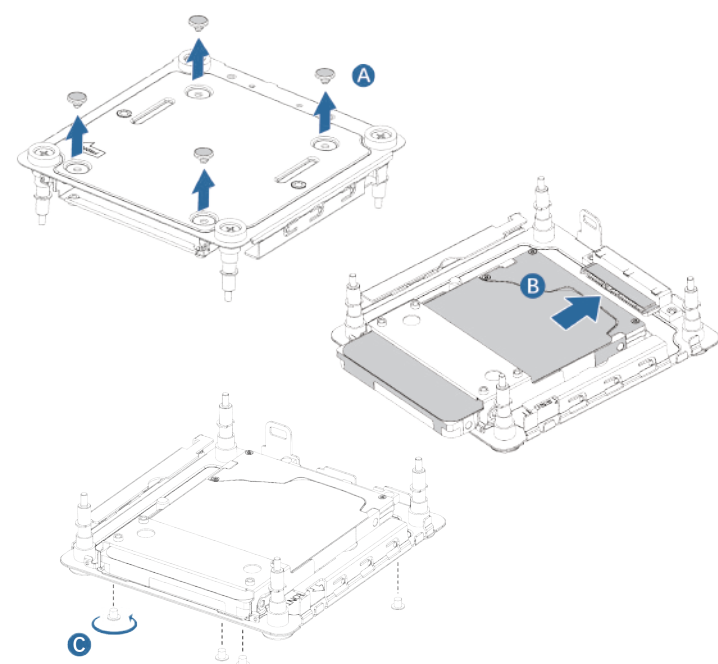

HDMI Port

HDMI Port
HDMI-Port
HDMI-Port
HDMI-poort
Puerto HDMI
Porta HDMI
Porta HDMI
Порт HDMI
HDMIポート
HDMI端口

USB 3.2 Gen2+PD Port

USB 3.2 Gen2+PD Port
USB 3.2 Gen2+PD-Port
USB 3.2 Gen2+PD-poort
Puerto USB 3.2 Gen2+PD
Porta USB 3.2 Gen2+PD
Porta USB 3.2 Gen2+PD
Порт USB 3.2.2 nok + PD
USB 3.2 Gen2 + PDポート
USB 3.2 Gen2+PD端口

1

2 M.2 SSD

3 1.2V DDR5

4

5

6 VESA

7